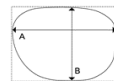

* 簡易印刷のため、実物と多少色の違う場合があります。また、商品改良のため、お断りすることなく、仕様を変更する場合があります。○印は正面画像カラーです。

2024/10/2